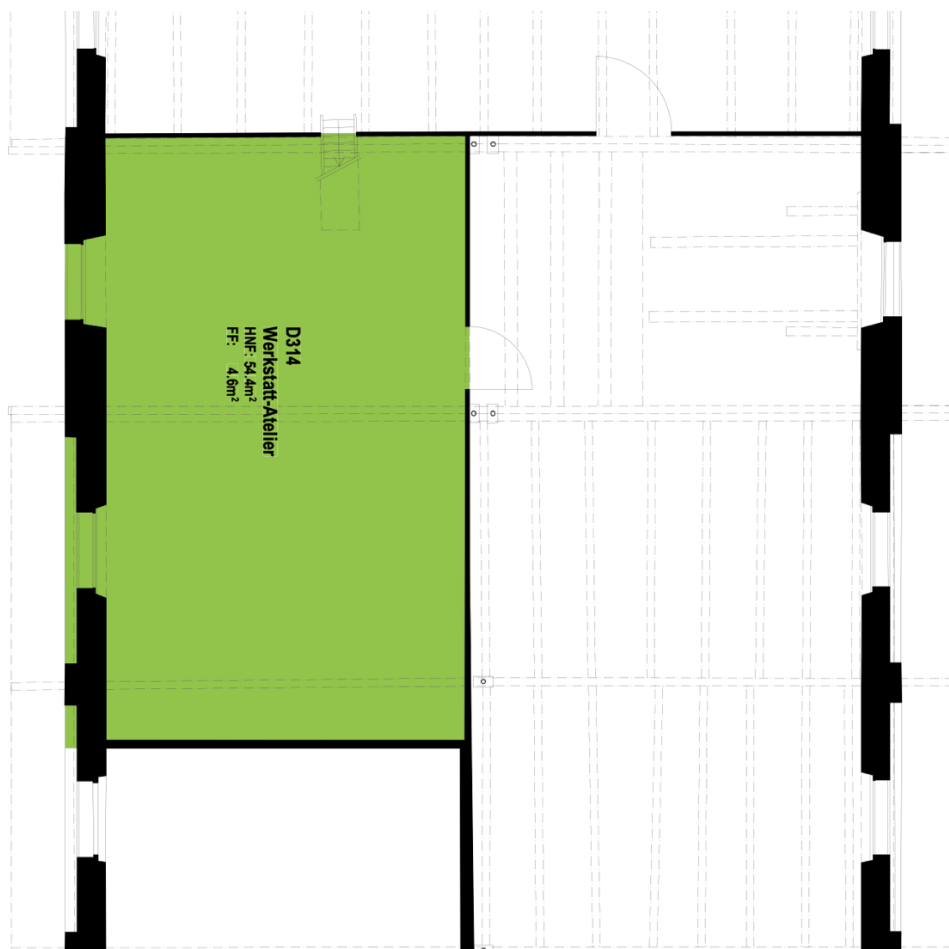

### Atelier D314

Adresse	Degenstrasse 3 6010 Kriens
Mietfläche	54.4m <sup>2</sup> inkl. Anteil Vorraum und WC
Raumhöhe	3.25 m
Etage	1
Nettomiete pro Monat	CHF 750
Solidaritätsfonds	CHF 8
Nebenkosten à Konto	CHF 90
Pflichtanteilkapital*	CHF 3 000